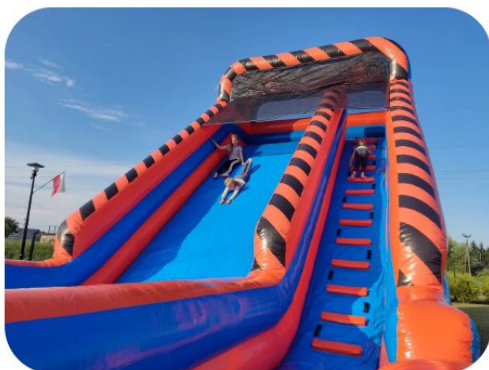

### MEGA CUKIEREK

Duża podwójna zjeżdżalnie – idealna do zabawy dla dużych i małych. Wysoka i stroma, zapewniająca niezapomniana doznania – w motywie cukierkowym.

**Wymiary:** Podstawa 7,3 m x 4,2 m / Wysokość 6,4 m

### CUKIERECZEK

Średni dmuchaniec ze zjeżdżalnią – (świetne połączenie mini toru przeszkód, wspinaczki, skakańca oraz ślizgawki) – w motywie z cukierkami

**Wymiary:** Podstawa 4,0 m x 5,0 m / Wysokość 4,0 m

### MAŁY SKAKANIEC Z SUCHYM BASENEM I ŚLIZGAWKĄ

Mini dmuchaniec ze zjeżdżalnią – (połączenie skakańca, suchego basenu na kulki, ślizgawki) – w motywie cukierkowym.

**Wymiary:** Podstawa 3,6 m x 2,7 m / Wysokość 2,5 m

### ZJEŹDZALNIA KLASYCZNA POWIĘKSZONA

Duża, klasyczna, powiększona zjeżdżalnia stworzona z myślą o dużych dzieciach 😊

**Wymiary:** Podstawa 9,8 m x 5,0 m / Wysokość 6,7 m  
**Cena:** 1000 zł – weekend  
800 zł – pon-czw